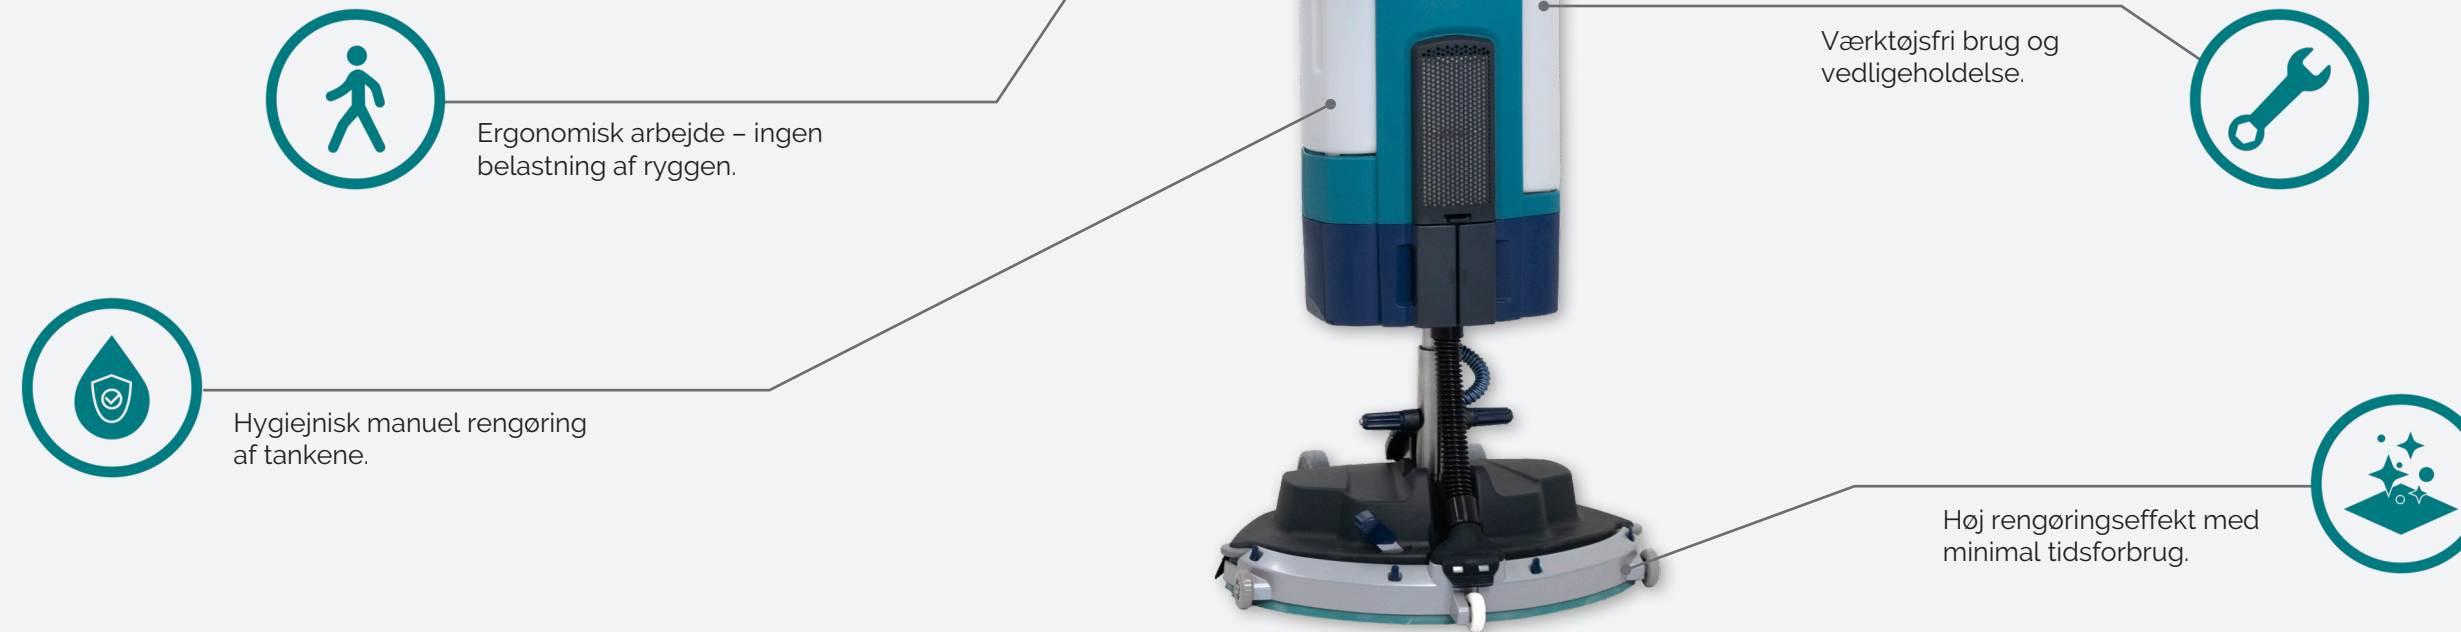

## En revolution i miniformat

Som den første mini-kombiskuremaskine med det nyudviklede Ergo-håndtag aflaster Spin BeFree skuldre og ryg. Den integrerede fremdrift driver maskinen fremad, hvilket gør styringen enkel og kontrolleret. Maskinen rengør alle typer hårde gulve – også i trange områder. Også i brug imponerer den: Den, der har kørt Spin BeFree én gang, vil ikke bruge nogen anden maskine. Maskinen er logisk opbygget, og displayet er tydeligt – det gør den let at bruge.

### Klar til brug dér, hvor det virkelig kræves

Spin BeFree imponerer i alle typer miljøer. Udviklet til kravene i den daglige rengøring hjælper den rengøringspersonalet med kraftfuld rengøringsydelse. Denne kombiskuremaskine giver fuld bevægelsesfrihed og mærkbar aflastning – for motiveret og engageret personale.

#### Miljøer med høje hygiejnekrav

I hygiejnesensitive miljøer er rengøringskvalitet, kontrol og fysisk aflastning afgørende. Spin BeFree muliggør grundig rengøring langs senge, i patientstuer og trange vådområder. Den rengøringsvenlige konstruktion og HEPA 13-filteret reducerer risikoen for krydskontaminering.