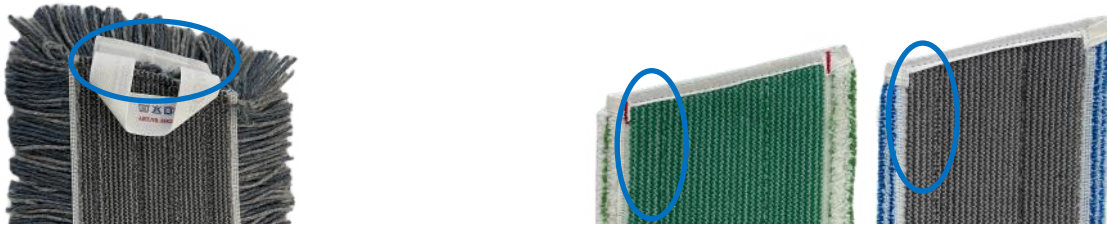

Mikrochip Mopper og klude

Alle mopper og mikrofiberklude kan monteres med mikrochip. Mopper kan laves med egen label. Mikrofiberklude kan laves med egen label eller tryk.

Mopper med velcro

På TEC3MOP med velcro kan mikrochippen monteres i en aflang eller rund lomme afhængig af typen. Lommen kan monteres sammen med hængeren.

På LC BUTTERFLY og ROBUST med velcro, ilægges mikrochippen i mellem velcro og det aktive materiale og er ikke synlig. Mikrochippen kan også monteres i en lomme som på TEC3MOP med velcro. Lommens størrelse tilpasses størrelsen af mikrochippen.

Mopper med lommer

På TEC3MOP med lommer lægges mikrochippen ind i det fold der er på lommen og er ikke synlig. På LC BUTTERFLY og ROBUST, ilægges mikrochippen i mellem mopbunden og det aktive materiale. Mikrochippen kan også monteres i en lomme som på TEC3MOP med velcro.

Mikrofiberklude

På LC SILVER kan mikrochippen monteres i en lille aflang eller rund lomme, som består af samme materiale som kluden. Mikrochippen placeres typisk i et hjørne.