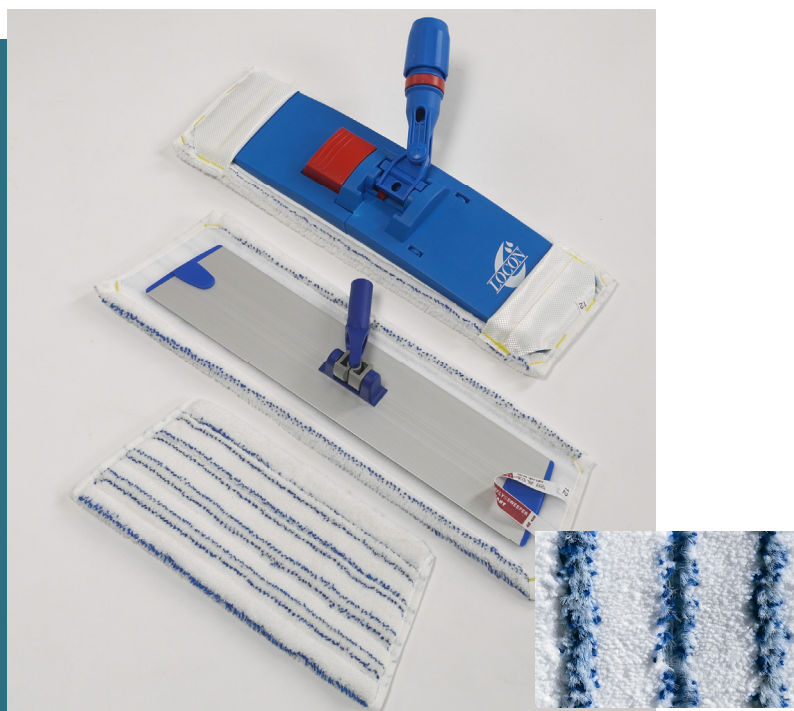

LC BUTTERFLY® SWEEPER

LC BUTTERFLY® SWEEPER 100% Mikrofiber

Til fugtig overtørring, lettere gulvvask eller fortrinlig som tør / støvmop.

Fås i 3 forskellige længder med velcro loop eller med lommer for 40 cm fremførere.

100% mikrofiber vævet i en polyesterbund

- *Børstefilamenterne i polyamid fremmer smudsopsamling i tør og våd tilstand.*
- *Ingen friktion på selv ujævne overflader som f. eks. skridsikre gulve.*
- *De 100% mikrofibere kan anvendes på polishgulve eller på overflader der kræver tilsætning af vaskeplejemidler*
- *Tåler kogevaske*