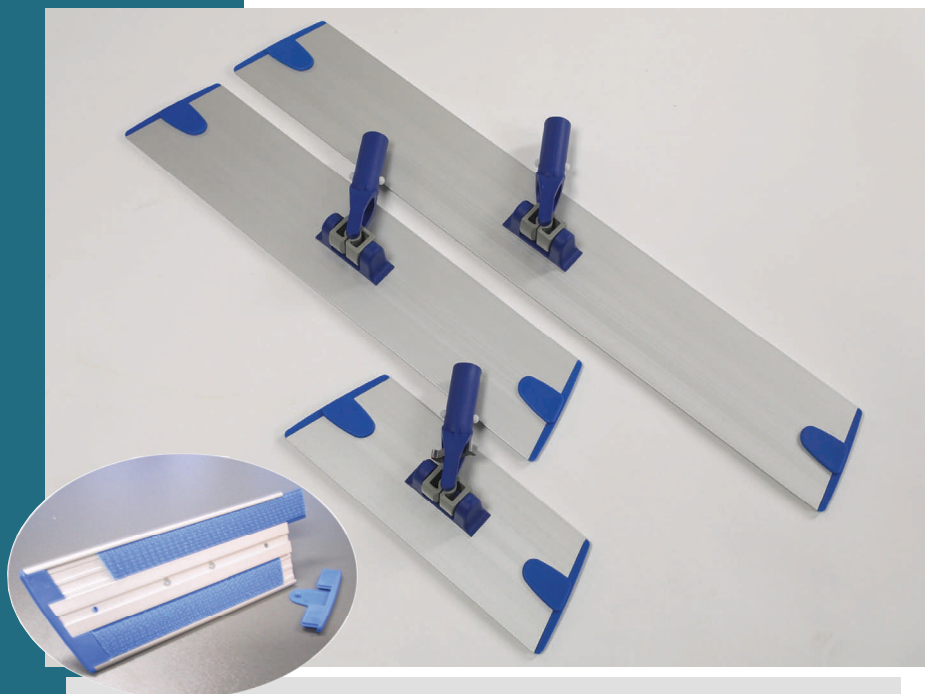

ULTRA-LETT

ULTRA-LETT

Mopstativ med velcroskinner på undersiden for let påsætning og aftagning af mopper.

De blå plastik endestykker kan afmonteres og velcroskinnerne kan tages ud for vedligeholdelse.

LETVÆGTS ALUMINIUM MED GLAT OVERFLADE SOM KAN STERILISERES

- *Det ultra lette mopstativ har meget lav vægt, der kombineret med fleksibel drejeled, der lever op til nutidens ergonomiske krav.*
- *ULTRA-LETT mopstativ er så tyndt at man kan arbejde med det under f.eks. åbne døre.*
- *ULTRA-LETT kan forberedes med dobbelte indstiks-huller og skumgummi for derefter at anvendes med vaskbare eller éngangs hygiejnemopper.*
- *Leveres i 25 - 40 - 60 - 90 og 120 cm.*